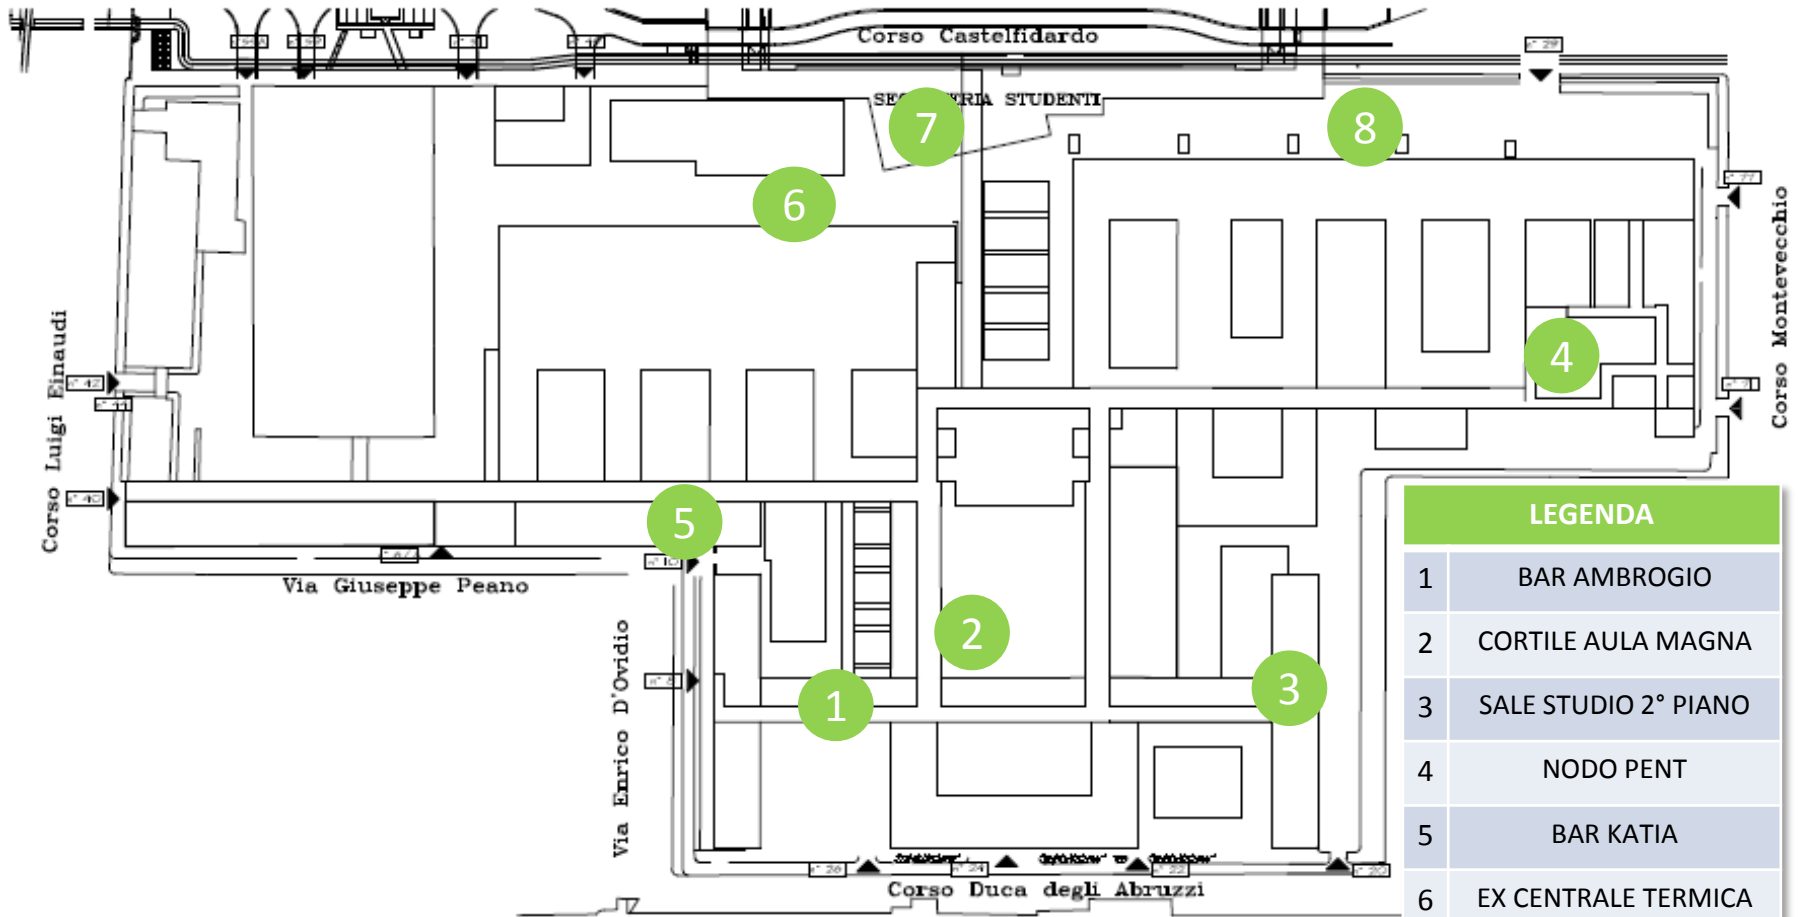

## PUNTI RACCOLTA DIFFERENZIATA RIFIUTI

### LEGENDA

- |   |                      |
|---|----------------------|
| 1 | BAR AMBROGIO         |
| 2 | CORTILE AULA MAGNA   |
| 3 | SALE STUDIO 2° PIANO |
| 4 | NODO PENT            |
| 5 | BAR KATIA            |
| 6 | EX CENTRALE TERMICA  |
| 7 | 2° PIANO SEGRETERIA  |
| 8 | AREA SMAT            |