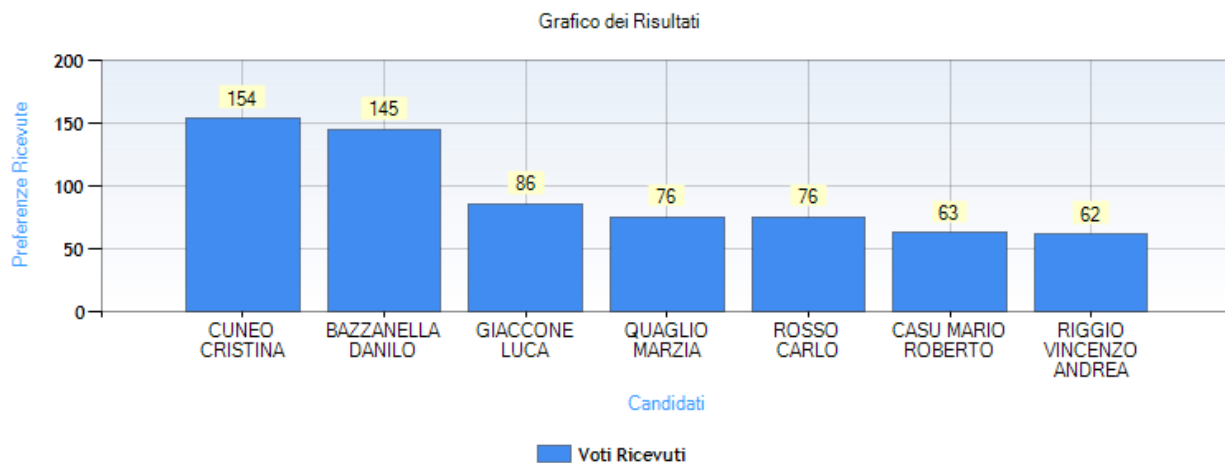

Tipo di scrutinio: Segreto

Data di apertura votazione: 22/06/2023 9:00:01

Data di chiusura votazione: 22/06/2023 18:00:02

Numero totale di elettori: 455

Numero totale di elettori che hanno votato: 386

Numero totale di elettori che non hanno votato: 69

Affluenza totale degli elettori: 84,84 %

Risultati

Numero schede bianche: 11

Dettaglio delle preferenze espresse

Candidato	Preferenze ricevute
CUNEO CRISTINA	154
BAZZANELLA DANILO	145
GIACCONE LUCA	86
QUAGLIO MARZIA	76
ROSSO CARLO	76
CASU MARIO ROBERTO	63
RIGGIO VINCENZO ANDREA	62