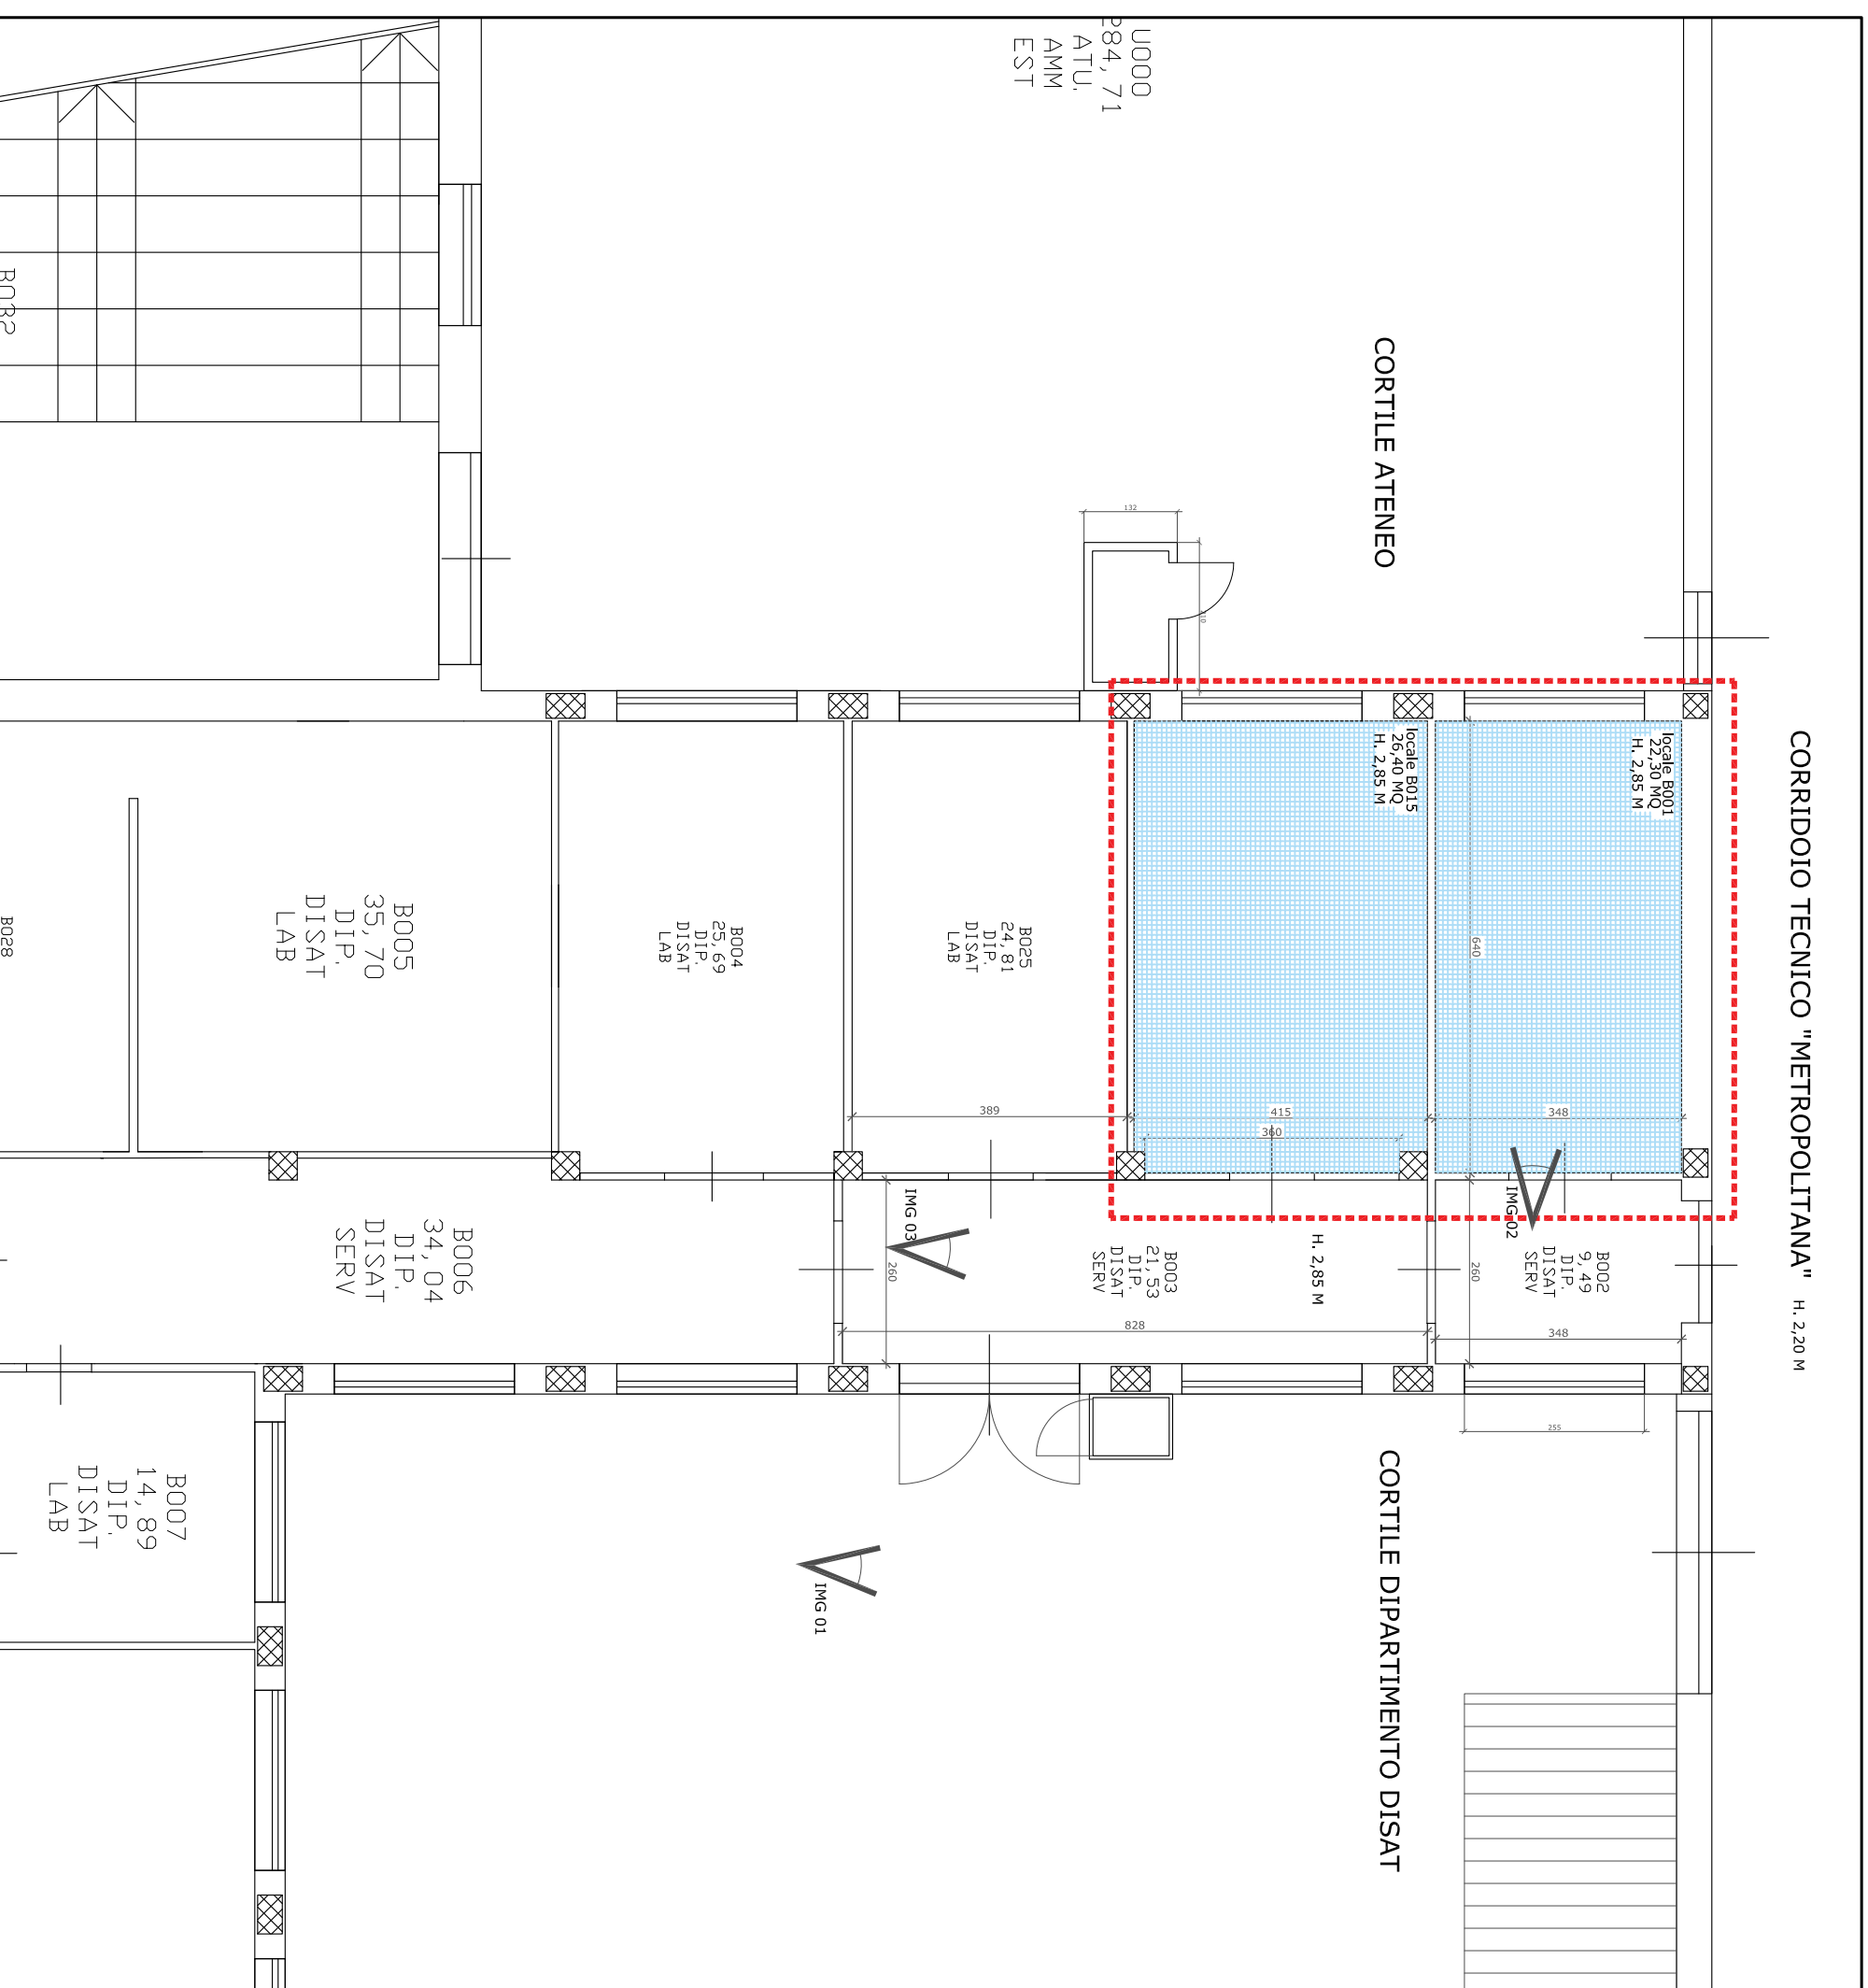

CORRIDOIO TECNICO "METROPOLITANA" H. 2,20 M

PIANO INTERRATO - STATO DI FATTO - Scala 1:100

POLITECNICO DI TORINO - C.so Duca degli Abruzzi 24, Torino