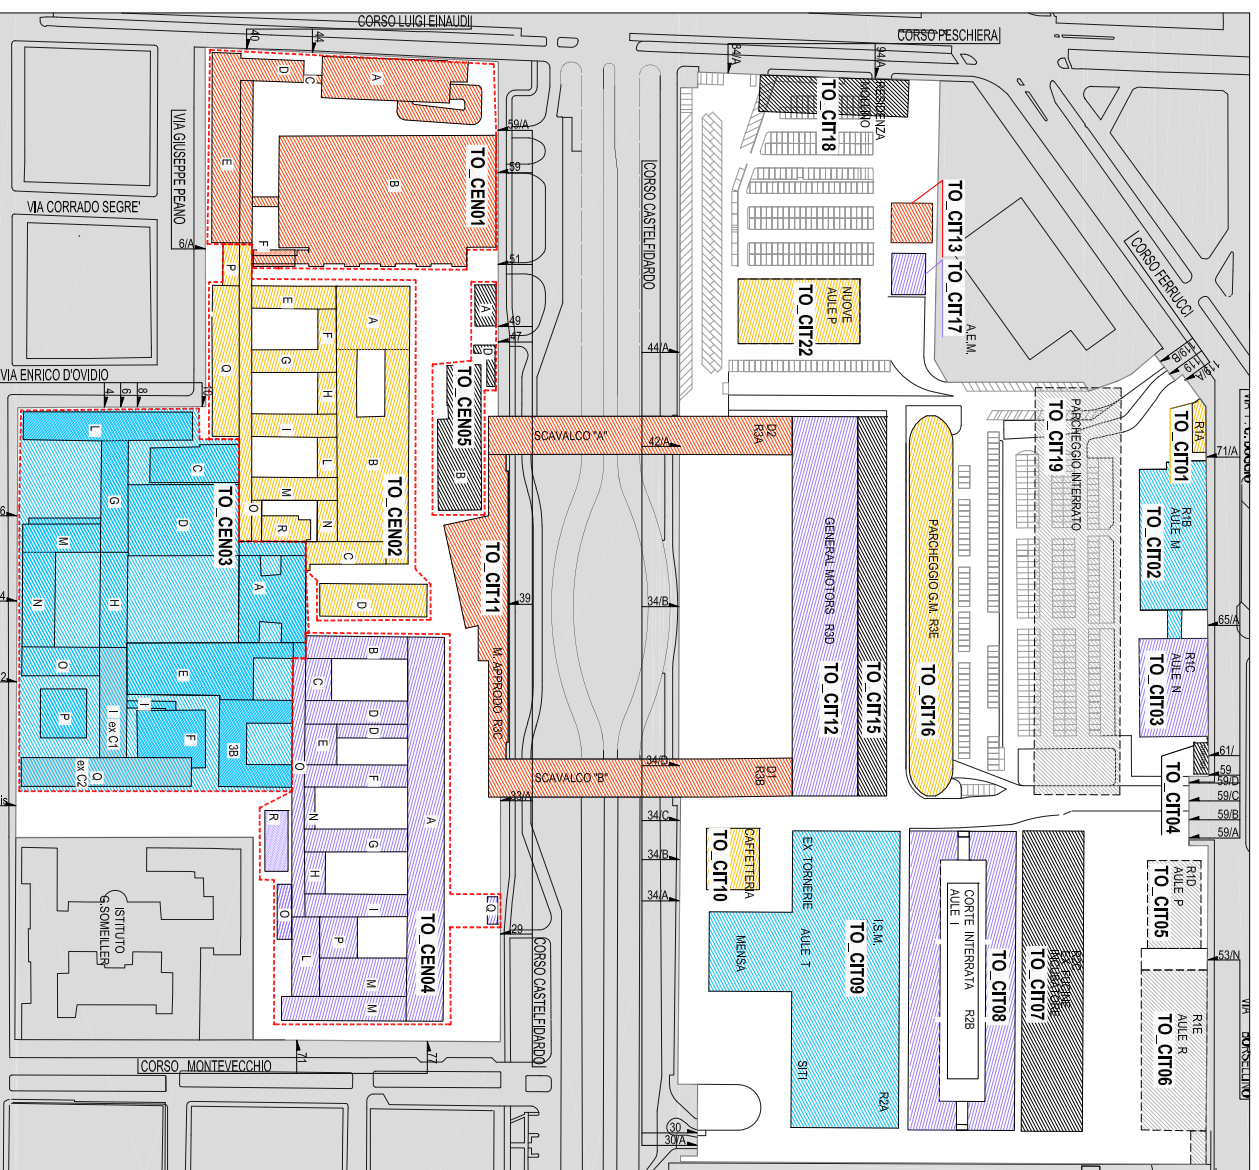

IMMAGINE AEREA

STRALCIO PRG

MAPPA POLITECNICO

FABBRICATO TO_CEN03_B

POLITECNICO DI TORINO - C.so Duca degli Abruzzi 24, Torino